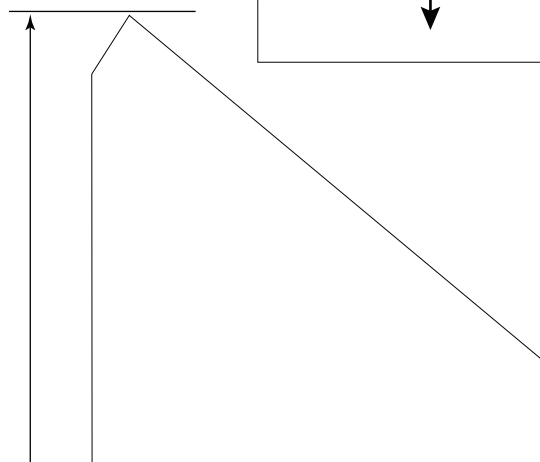

KONSOLHYLLA

Konsolerna är 50mm tjocka och 60mm breda. Här är mallar som kan printas ut.

List som kommer på väggen. Dethär är den del där konsolen och hyllan kommer, gör mellanrummet mellan hyllorna så långa som du vill.

279mm

60mm

225mm

På den konsollist som kommer i hörnet bör denna del vara lite längre, förläng ändan med 50mm.

345mm