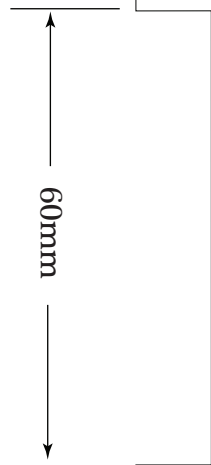

KONSOLHYLLA

Konsolerna är 50mm tjocka och 60mm breda. Här är mallar som kan printas ut.

List som kommer på väggen. Dethär är den del där konsolen och hyllan kommer, gör mellanrummet mellan hyllorna så långa som du vill.

279mm

60mm

225mm

På den konsollist som kommer i hörnet bör denna del vara lite längre, förläng ändan med 50mm.

345mm